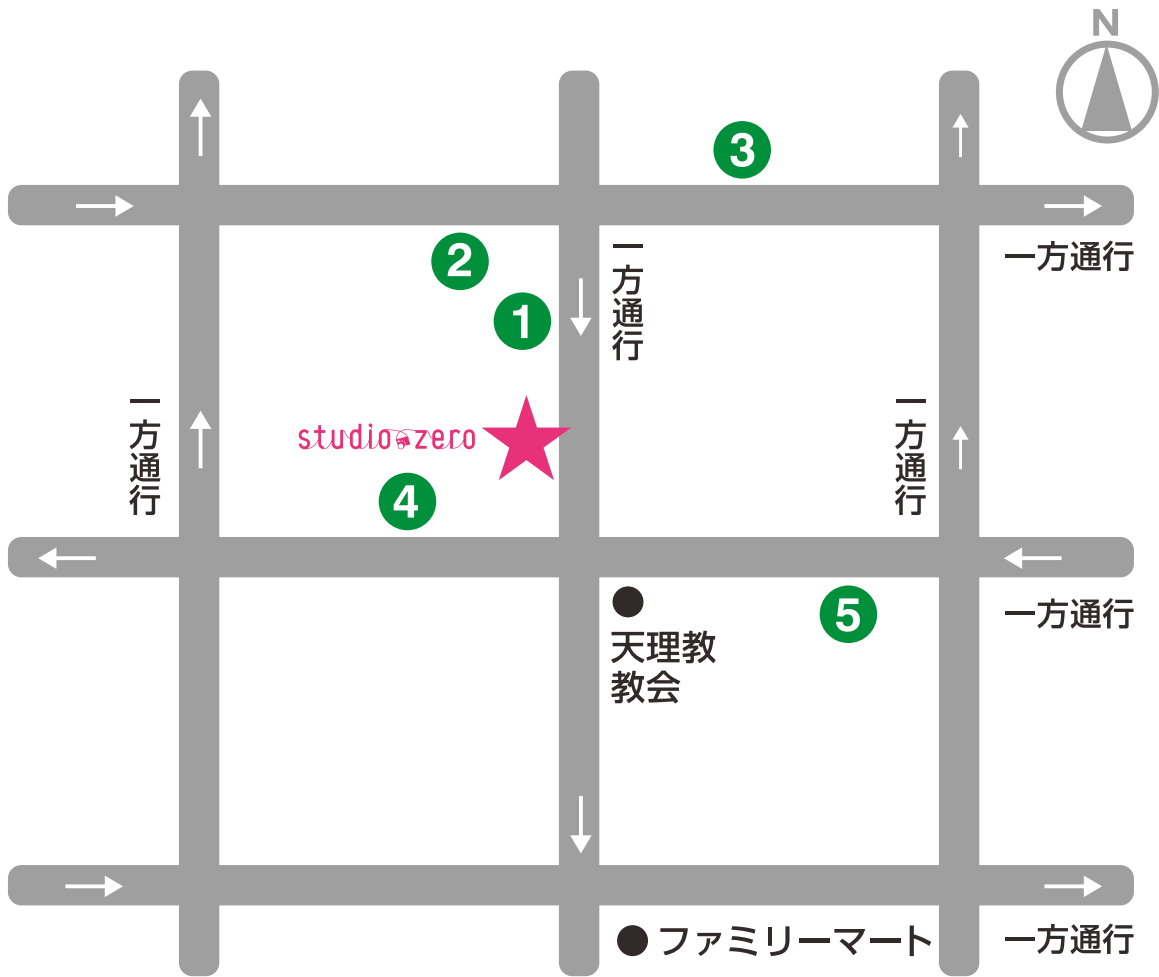

駐車場のご案内

1 タイムズ博労町1丁目

月～金

8～20時 30分 200円

20～8時 60分 100円

(当日最大 1200円)

土・日・祝

終日 60分 100円

(当日最大 1,000円)

2 P-Works 博労町

月～土

8～20時 20分 100円

20～8時 120分 100円

(当日最大 1200円)

日・祝

8～20時 60分 100円

20～8時 120分 100円

(当日最大 900円)

3 PNP 博労町1丁目パーキング

8～20時 50分 300円

20～8時 120分 100円

(当日最大 1,100円)

4 タイムズ南船場1丁目

月～金

8～21時 20分 300円

21～8時 60分 100円

土・日・祝

8～21時 20分 100円

21～8時 60分 100円

(当日最大 900円)

5 三井のリパーク 南船場第4

月～土